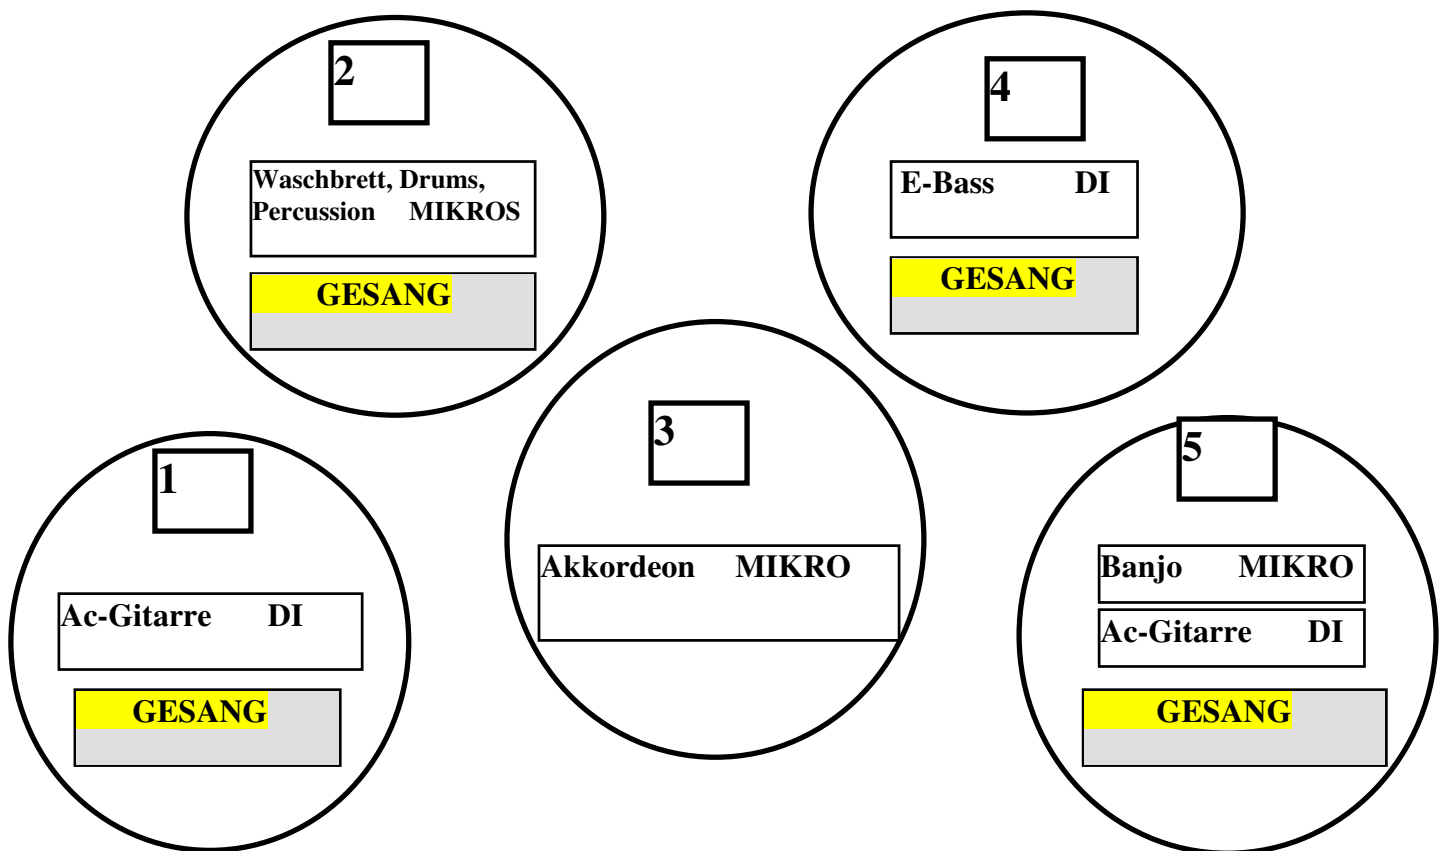

STAGEPLAN TIMMERHORST

B A C K L I N E

Z U H Ö R E R

Beschallung: Mixer min: 12 Kanäle, 4 Gesangsmikros, Restliche über DI
Klinkeneingang (2 Gitarren, Akkordeon, Percussion, E-Bass, Banjo),